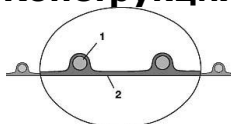

## NORPLAST® PVC 388 SUPERELASTIC

Специален маркуч за засмукване и транспорт, подходящ за индустриални, селскостопански и строителни приложения.

### Конструкция на маркуча

**Работна t°**  
-25°C до +60 °C

Номер	I.D. мм	O.D. мм	Налягане бар	Вакуум бар	Радиус на Огъване мм	Тегло кг/м	Максимална дължина м
388-0020-0000	20	25	1,000	0,500	40	0,190	25
388-0025-0000	25	31	1,000	0,500	45	0,230	50
388-0030-0000	30	36	1,000	0,500	55	0,280	-
388-0032-0000	32	38	1,000	0,500	60	0,300	50
388-0035-0000	35	41	1,000	0,500	65	0,340	-
388-0038-0000	38	45	1,000	0,500	70	0,390	50
388-0040-0000	40	47	0,800	0,500	70	0,420	50
388-0045-0000	45	52	0,750	0,500	80	0,510	-
388-0050-0000	50	58	0,700	0,400	85	0,620	50
388-0060-0000	60	68	0,650	0,400	100	0,740	50
388-0063-0000	63	71	0,650	0,350	105	0,780	50
388-0070-0000	70	79	0,500	0,350	120	0,890	-
388-0076-0000	76	85	0,400	0,350	130	1,010	50
388-0080-0000	80	90	0,350	0,350	135	1,150	50
388-0090-0000	90	101	0,300	0,300	150	1,350	-
388-0102-0000	102	114	0,280	0,300	170	1,590	25
388-0110-0000	110	122	0,250	0,300	185	1,830	-
388-0120-0000	120	132	0,200	0,300	200	2,000	-
388-0127-0000	127	139	0,200	0,250	210	2,130	25
388-0152-0000	152	164	0,180	0,250	250	2,950	25