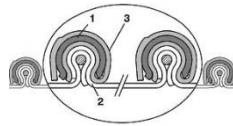

Конструкция на маркуча

CP-конструкция; опорна спирала от захващащ профил: поцинкована стомана; Стена: специално наслоена

високотемпературна тъкан, здраво захванат профил за защита срещу удар и износване от еластична високотемпературна пластмаса

Номер	I.D. мм	O.D. мм	Вакуум bar	Радиус на огъване мм	Тегло кг/м	Максимална дължина м
461-0075-7500	75	89	0,230	85	0,870	6
461-0076-7500	76	90	0,225	86	0,880	6
461-0080-7500	80	94	0,200	89	0,920	6
461-0090-7500	90	104	0,140	99	1,030	6
461-0100-7500	100	114	0,120	108	0,880	6
461-0102-7500	102	116	0,115	110	0,900	3 6
461-0110-7500	110	124	0,105	118	0,960	3 6
461-0120-7500	120	134	0,090	127	1,040	3 6
461-0125-7500	125	139	0,085	132	1,090	3 6
461-0127-7500	127	141	0,080	134	1,100	3 6
461-0130-7500	130	144	0,075	137	1,130	3 6
461-0140-7500	140	154	0,060	146	1,210	3 6
461-0150-7500	150	164	0,050	156	1,050	3 6
461-0152-7500	152	166	0,050	158	1,060	3 6
461-0160-7500	160	174	0,045	165	1,070	3 6
461-0170-7500	170	184	0,040	175	1,100	3 6
461-0175-7500	175	189	0,040	180	1,130	3 6
461-0180-7500	180	194	0,040	184	1,160	3 6
461-0200-7500	200	214	0,030	203	1,290	3 6
461-0203-7500	203	217	0,030	206	1,330	3 6
461-0225-7500	225	239	0,025	225	1,490	3 6
461-0250-7500	250	264	0,025	250	1,640	3 6