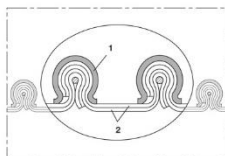

PTFE/HYP-INOX 472

Смукателен и вентилационен маркуч;
TEFLON® , двупластов, супер лек + пластичен,
Ø до 1.000 мм

Приложение: за агресивни твърди вещества
като прахове

И влакна; за агресивни газообразни вещества
като пари и дим; като силфон и компенсатор;
за обезпрашаващи и смукателни инсталации;
за химичестака промишленост

- много устойчив на високи температури;
- защита срещу износване чрез външен закрепващ профил;
- антиадхезивен;
- добра устойчивост на основи, киселини и химикали

Конструкция на маркуча

патентована CP-
конструкция; заешитна
спирала от закрепващ
профил: изцяло

висококачествена стомана
(INOX); Двупластова
стена; стена: отвътре PTFE-фолио, отвън
полиестерна тъкан, наслоена с CSM

Работна t°

-40°C до +170°C

Номер	I.D. инч / мм	O.D. мм	Налягане bar	Радиус на огъване мм	Тегло кг/м	Максимална дължина м
472-0050-0000	2 / 50-51	62	0,420	18,0	0,840	6
472-0055-0000	- / 55	67	0,400	19,5	0,910	-
472-0060-0000	2,36 / 60	72	0,375	20,0	0,990	6
472-0065-0000	2,5 / 63-65	77	0,360	21,5	1,060	6
472-0070-0000	- / 70	82	0,340	22,0	1,140	-
472-0075-0000	3 / 75-76	87	0,330	23,5	1,210	6
472-0080-0000	- / 80	92	0,315	24,0	1,290	6
472-0090-0000	3,5 / 89-90	102	0,290	26,0	1,430	6
472-0100-0000	4 / 100-102	112	0,190	28,0	1,160	6
472-0110-0000	- / 110	122	0,180	30,0	1,260	3 6
472-0115-0000	4,5 / 114-115	127	0,175	31,5	1,310	3 6
472-0120-0000	4,72 / 120	132	0,170	32,0	1,370	3 6
472-0125-0000	5 / 125-127	137	0,165	33,5	1,430	3 6
472-0130-0000	- / 130	142	0,160	34,0	1,480	-
472-0140-0000	5,5 / 140	152	0,155	36,0	1,590	3 6