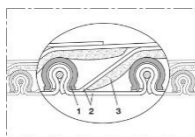

CP HiTex 486

Високотемпературен смукателен маркуч;
двупластов, лек, много гъвкав + пластичен, Ø
до 1.000 мм

Приложение: за случаи, при които се изисква
трудно запалим маркуч; за твърди вещества
като прахове и влакна; за газообразни
вещества като пари и дим; за обезпрашаващи
и смукателни инсталации, засмукване на
димни газове, отвеждане на отработени газове
от пещи и на дим при заваряване; силфони и
компенсатори

Конструкция на маркуча

патентована CP-конструкция;
защитна спирала от
закрепващ профил: изцяло
висококачествена стомана
(INOX); двупластова стена;
стена: отвътре и отвън със специално
наслоена стъклена тъкан с армировка от
висококачествена стомана

- изолиращ;
- подходящ за по-ниско налягане;
- много устойчив на високи температури;
- много здрав

Работна t°

-60°C до +600°C, за кратко до +700°C

Номер	I.D. инч / мм	O.D. мм	Налягане bar	Радиус на огъване мм	Тегло кг/м	Максимална дължина м
486-0100-0000	4 / 100-102	118	0,130	64,0	1,850	6
486-0110-0000	- / 110	128	0,120	69,0	2,070	3 6
486-0115-0000	4,5 / 114-115	133	0,117	71,5	2,150	3 6
486-0120-0000	4,72 / 120	138	0,115	74,0	2,250	3 6
486-0125-0000	5 / 125-127	143	0,110	76,5	2,350	3 6
486-0130-0000	- / 130	148	0,105	79,0	2,390	-
486-0140-0000	5,5 / 140	158	0,100	84,0	2,570	3 6
486-0150-0000	6 / 150-152	168	0,070	89,0	2,450	3 6
486-0160-0000	6,3 / 160	178	0,065	94,0	2,610	3 6
486-0165-0000	6,5 / 165	183	0,065	96,5	2,690	-